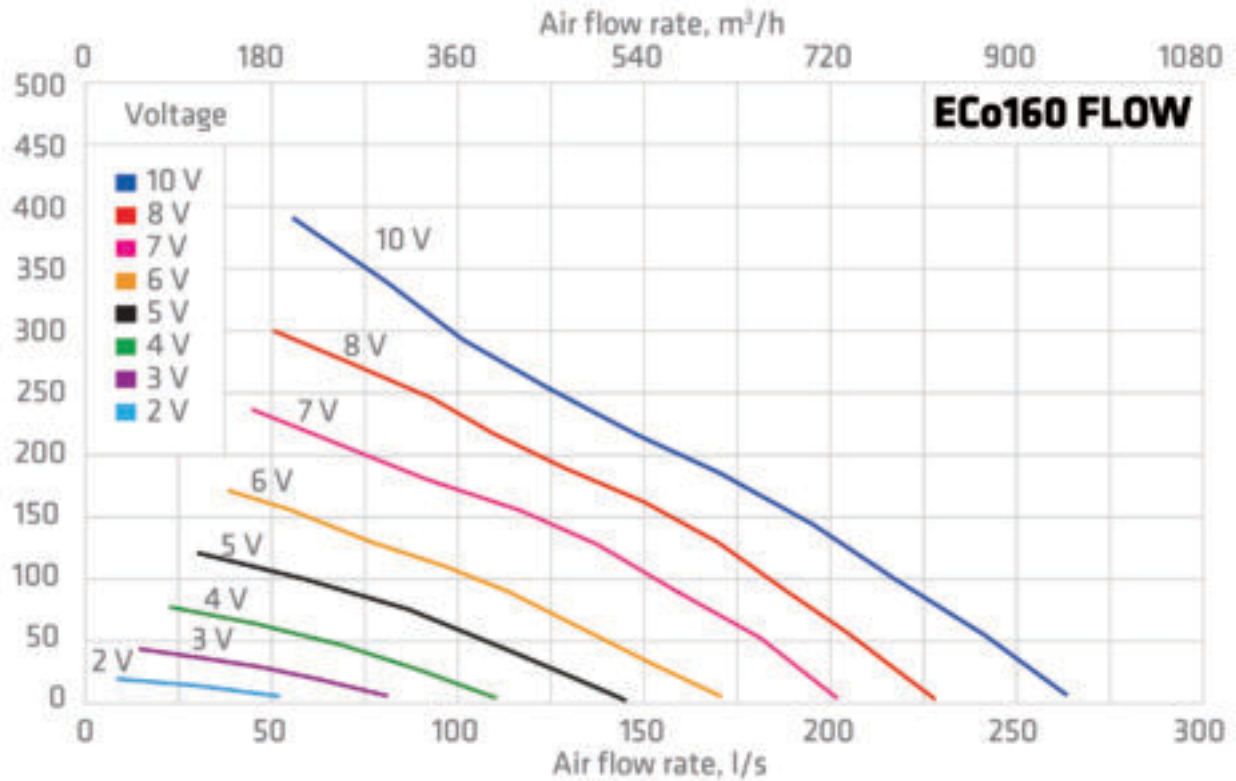

ECO160P/500 FLOW ВЕНТИЛЯТОР

Vilpe Oy Ab

Kauppatie 9, FI-65610 Mustasaari
Telephone +358 20 123 3200

24.07.2020

Sales & Technical Support | FI +358 20 123 3233 | EN +358 20 123 3222 | RU +358 20 123 3290 | SE +46 70 511 2020 | PL +48 71 740 2623
myynti@sktuote.fi | sales@sktuote.fi

FI: Pidätämme oikeuden muutoksiin ilman ennakkoilmoitusta.
SE: Vi reserverar oss för eventuella ändringar och fel i produktinformationen.
EN: We reserve the right to change these terms and conditions at any time.

RU: Мы оставляем за собой право на внесение изменений без предварительного уведомления.
PL: Zachowujemy prawo do zmian bez wcześniejszej informacji.
DE: Technische Änderungen behalten wir uns ohne vorherige Ankündigung vor.