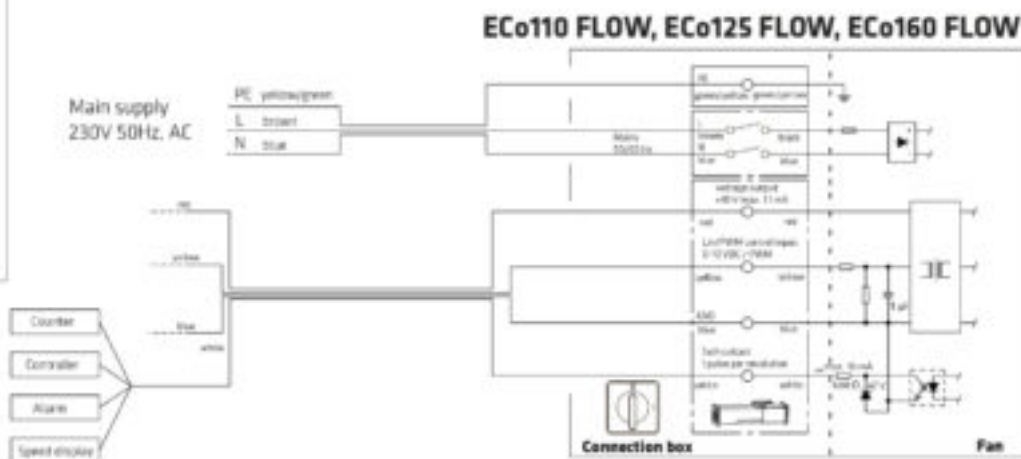

ECO160P/500 FLOW ВЕНТИЛЯТОР

Speed Controller

Vilpe Oy Ab

Kauppatie 9, FI-65610 Mustasaari
Telephone +358 20 123 3200

24.07.2020

Sales & Technical Support | FI +358 20 123 3233 | EN +358 20 123 3222 | RU +358 20 123 3290 | SE +46 70 511 2020 | PL +48 71 740 2623
myynti@sktuote.fi | sales@sktuote.fi

FI: Pidätämme oikeuden muutoksiin ilman ennakkoilmoitusta.
SE: Vi reserverar oss för eventuella ändringar och fel i produktinformationen.
EN: We reserve the right to change these terms and conditions at any time.

RU: Мы оставляем за собой право на внесение изменений без предварительного уведомления.
PL: Zachowujemy prawo do zmian bez wcześniejszej informacji.
DE: Technische Änderungen behalten wir uns ohne vorherige Ankündigung vor.