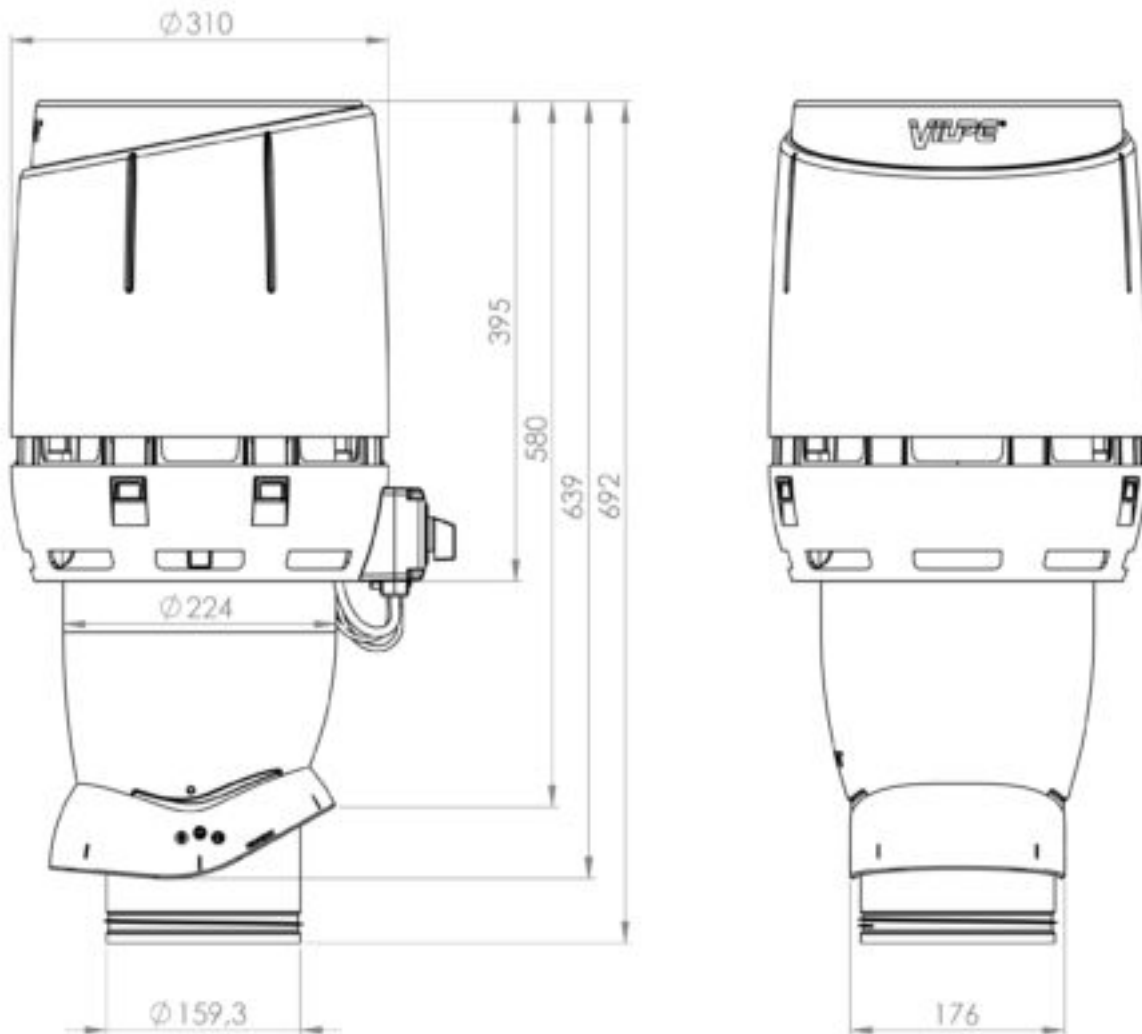

ECO160P/500 FLOW ВЕНТИЛЯТОР

Copyright © 2018 VILPE Oy. All rights reserved.

Vilpe Oy Ab

Kauppatie 9, FI-65610 Mustasaari
Telephone +358 20 123 3200

24.07.2020

Sales & Technical Support | FI +358 20 123 3233 | EN +358 20 123 3222 | RU +358 20 123 3290 | SE +46 70 511 2020 | PL +48 71 740 2623
myynti@sktuote.fi | sales@sktuote.fi

FI: Pidätämme oikeuden muutoksiin ilman ennakkoilmoitusta.
SE: Vi reserverar oss för eventuella ändringar och fel i produktinformationen.
EN: We reserve the right to change these terms and conditions at any time.

RU: Мы оставляем за собой право на внесение изменений без предварительного уведомления.
PL: Zachowujemy prawo do zmian bez wcześniejszej informacji.
DE: Technische Änderungen behalten wir uns ohne vorherige Ankündigung vor.