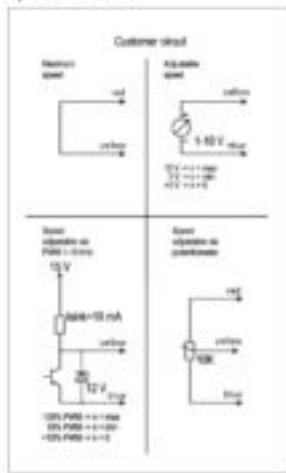

ECO160P/500 FLOW ВЕНТИЛЯТОР

Speed Controller

Vilpe Oy Ab

Kauppatie 9, FI-65610 Mustasaari
Telephone +358 20 123 3200

24.07.2020

Sales & Technical Support | FI +358 20 123 3233 | EN +358 20 123 3222 | RU +358 20 123 3290 | SE +46 70 511 2020 | PL +48 71 740 2623
myynti@sktuote.fi | sales@sktuote.fi

FI: Pidätämme oikeuden muutoksiin ilman ennakkoilmoitusta.
SE: Vi reserverar oss för eventuella ändringar och fel i produktinformationen.
EN: We reserve the right to change these terms and conditions at any time.

RU: Мы оставляем за собой право на внесение изменений без предварительного уведомления.
PL: Zachowujemy prawo do zmian bez wcześniejszej informacji.
DE: Technische Änderungen behalten wir uns ohne vorherige Ankündigung vor.